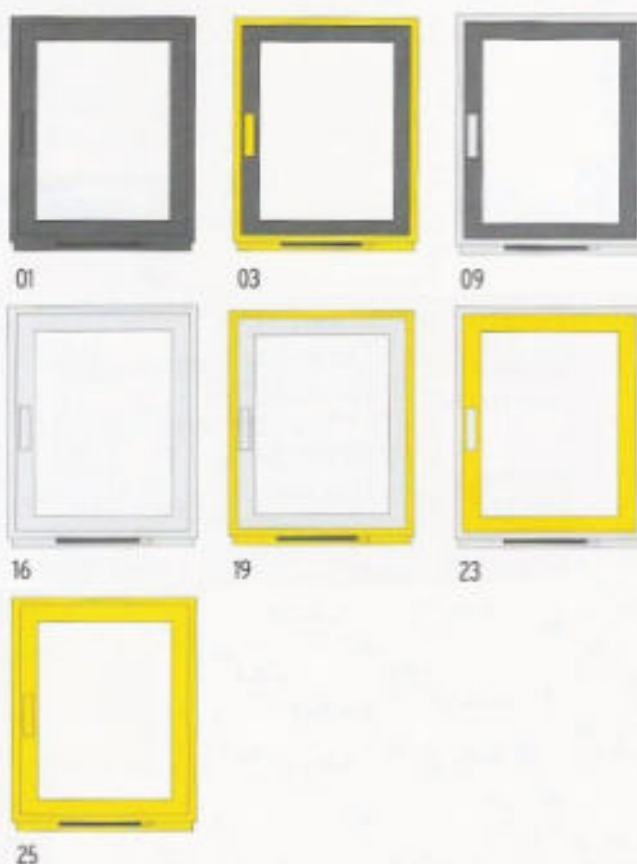

DAS TÜRENPROGRAMM IM DETAIL

Die Kombinationsmöglichkeiten des SPEKTRUM-Ofentürenprogrammes sind schier grenzenlos. Stellen Sie sich auf dieser Seite Ihre ganz individuelle Ofentüre zusammen.

Die Türen Checkliste hilft Ihnen dabei.

TÜREN CHECKLISTE

- ☐ Türtyp
- ☐ Türvariante Nr.
- ☐ Anschlag rechts
- ☐ Anschlag links
- ☐ Edelstahl gebürstet
- ☐ Goldteile glänzend
- ☐ Chromteile glänzend
- ☐ Adapter für Außenluftanschluß

TÜRVarianten